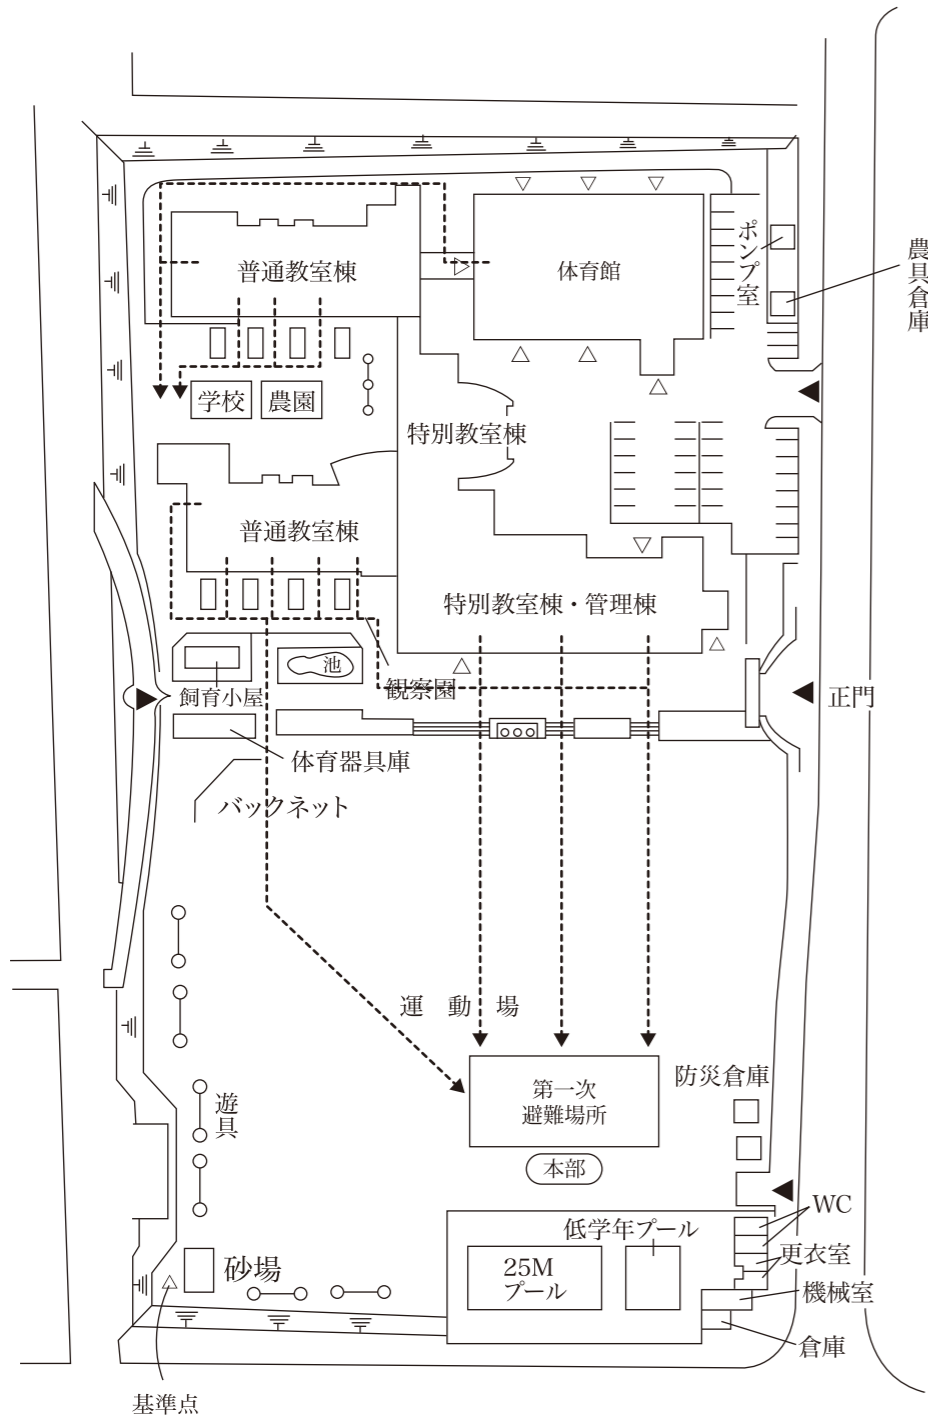

# 緑丘小学校平面図

校地面積 25,651.46㎡