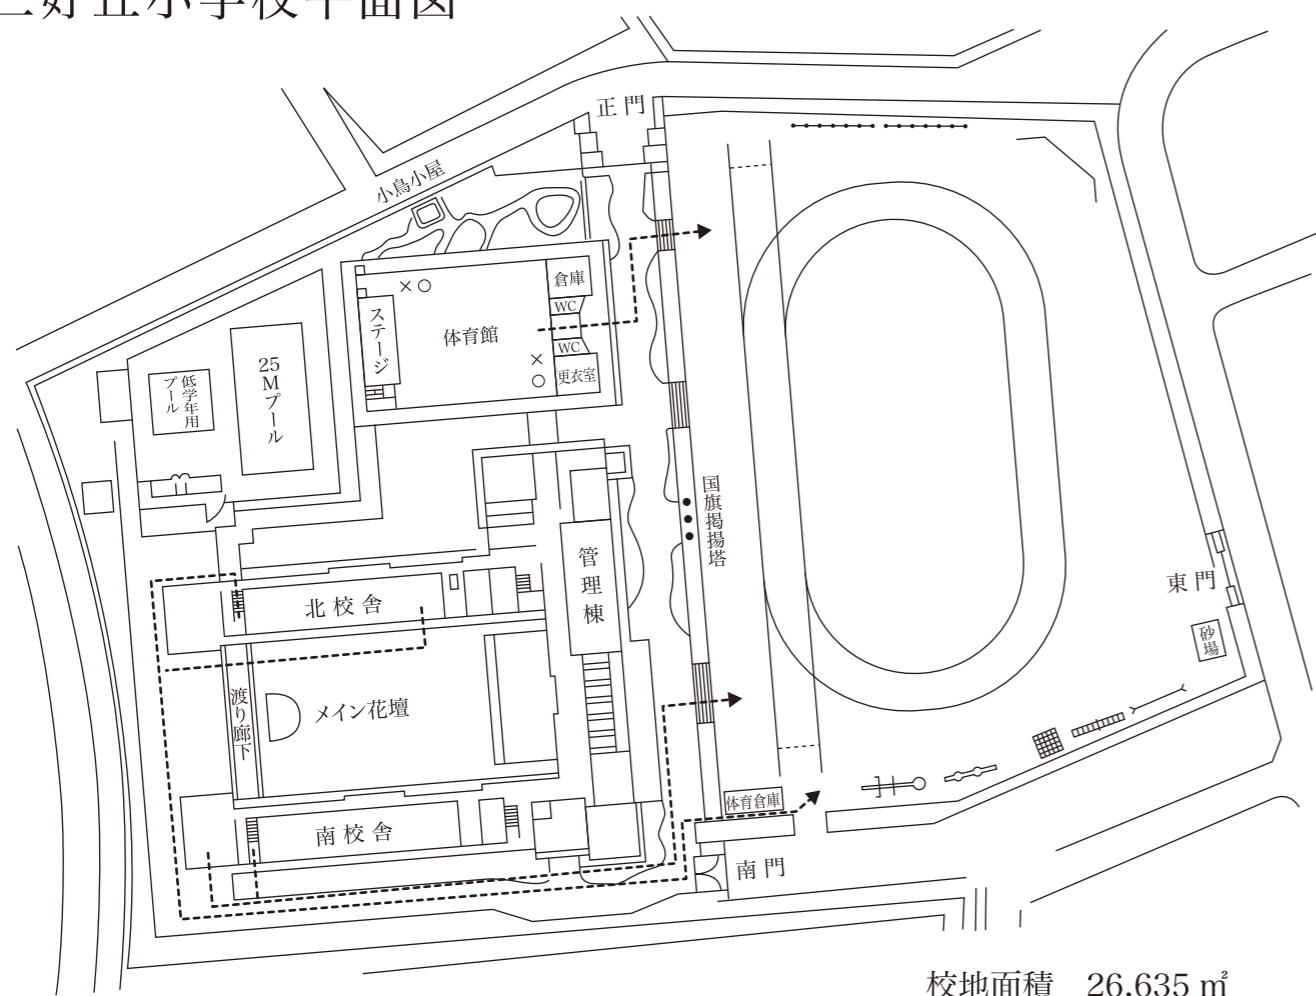

# 三好丘小学校平面図

校地面積 26,635 m<sup>2</sup>

- 消火栓
- × 消火器
- △ 救助袋
- ← 避難経路