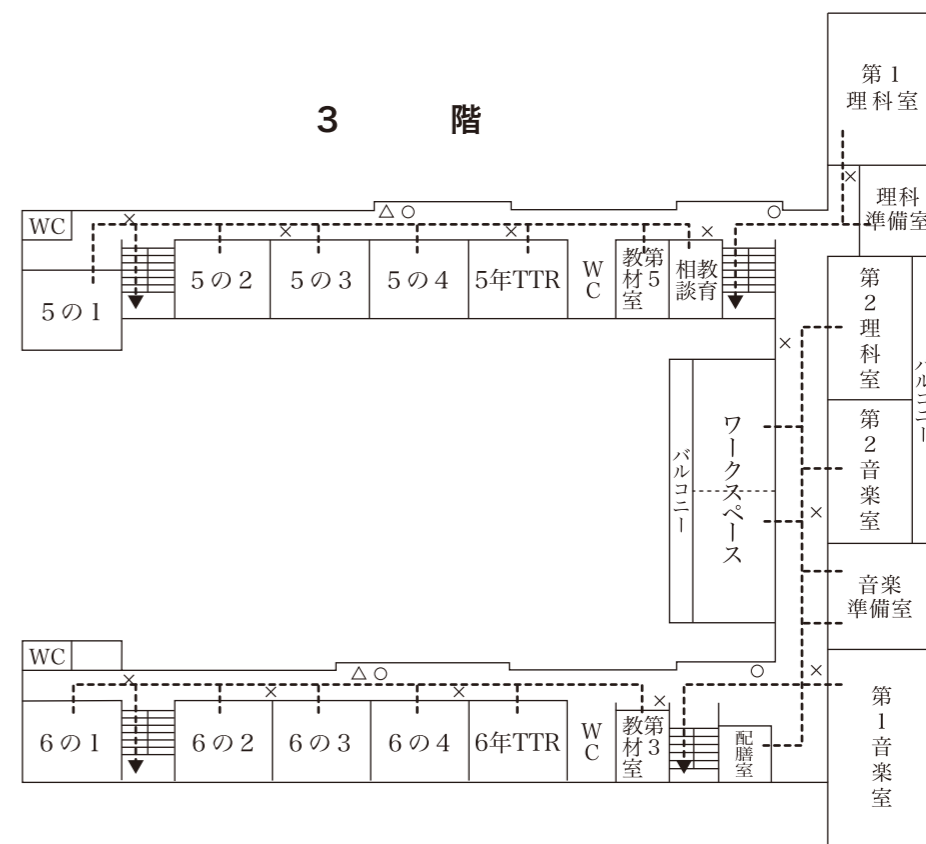

# 三好丘小学校平面図

校地面積 26,635 m<sup>2</sup>

- 消火栓
- × 消火器
- △ 救助袋
- ← 避難経路