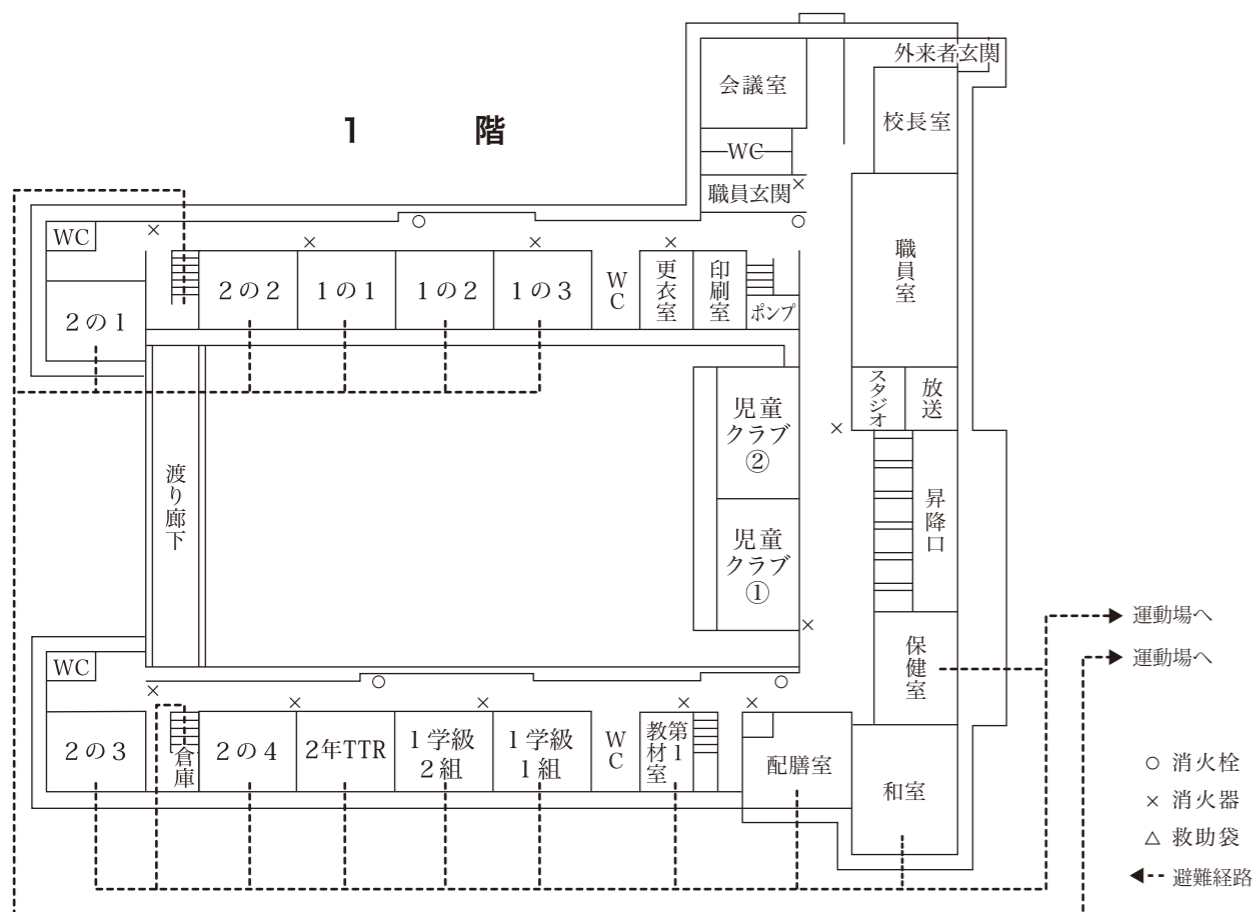

# 三好丘小学校平面図

校地面積 26,635 m<sup>2</sup>

- 消火栓
- × 消火器
- △ 救助袋
- ← 避難経路