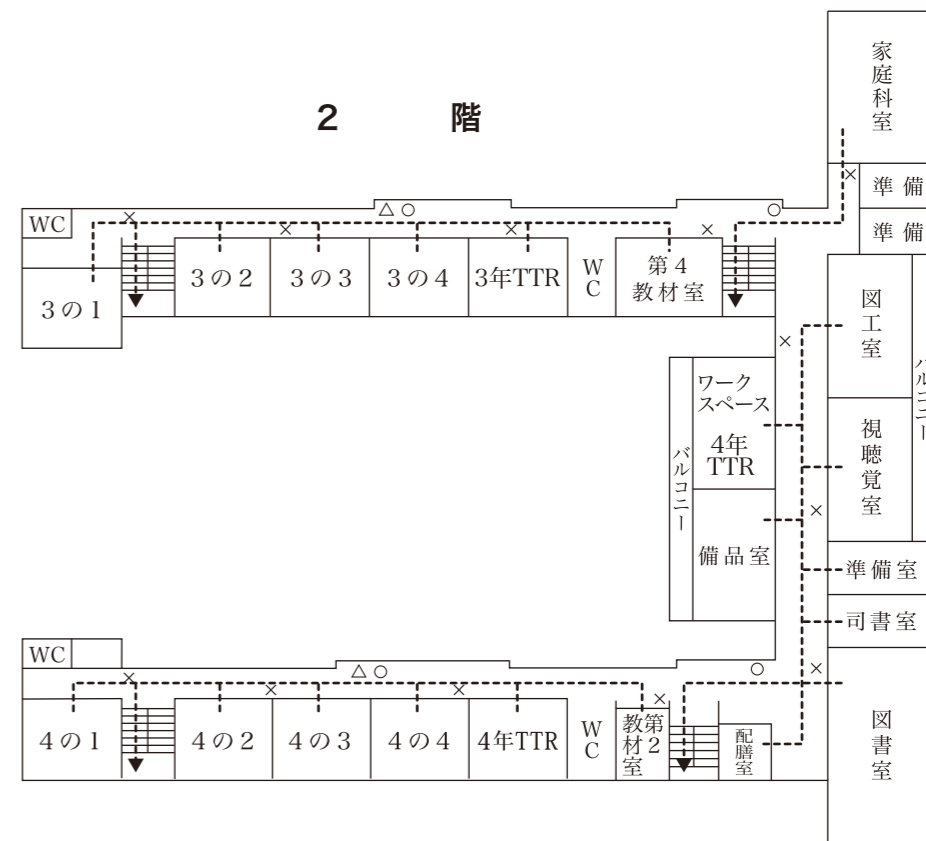

# 三好丘小学校平面図

校地面積 26,635 m<sup>2</sup>

- 消火栓
- × 消火器
- △ 救助袋
- ← 避難経路