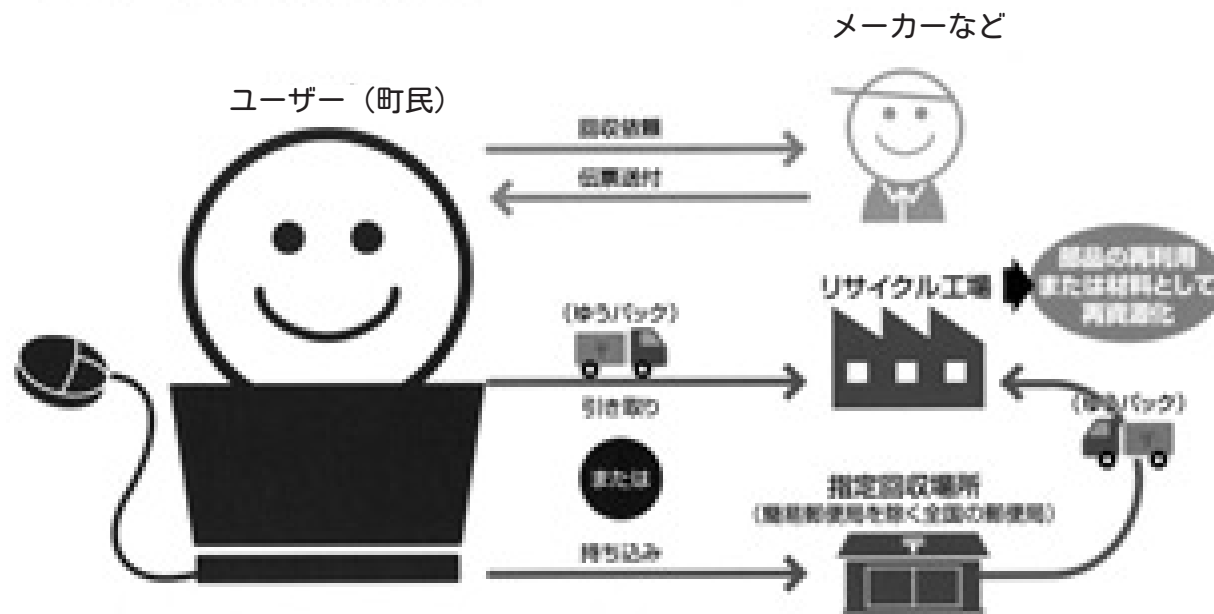

※各メーカーの連絡窓口については、現在、受付システムを整備につき、整備でき次第公表される予定です。

対象機種

家庭の使用済みのパソコンで次のものです。

※パソコンと一体として販売されたキーボードやマウス、ケーブルなどの付属品は、パソコンと一緒に出すことができます。
※回収・再資源化の義務を負わない法非対象品（自作パソコンなど）については、従来どおり粗大ごみ、不燃ごみとして町で収集します。

10月1日から「資源有効利用促進法」に基づき、家庭から出される使用済みパソコンのメーカーによる回収・リサイクルが始まります。