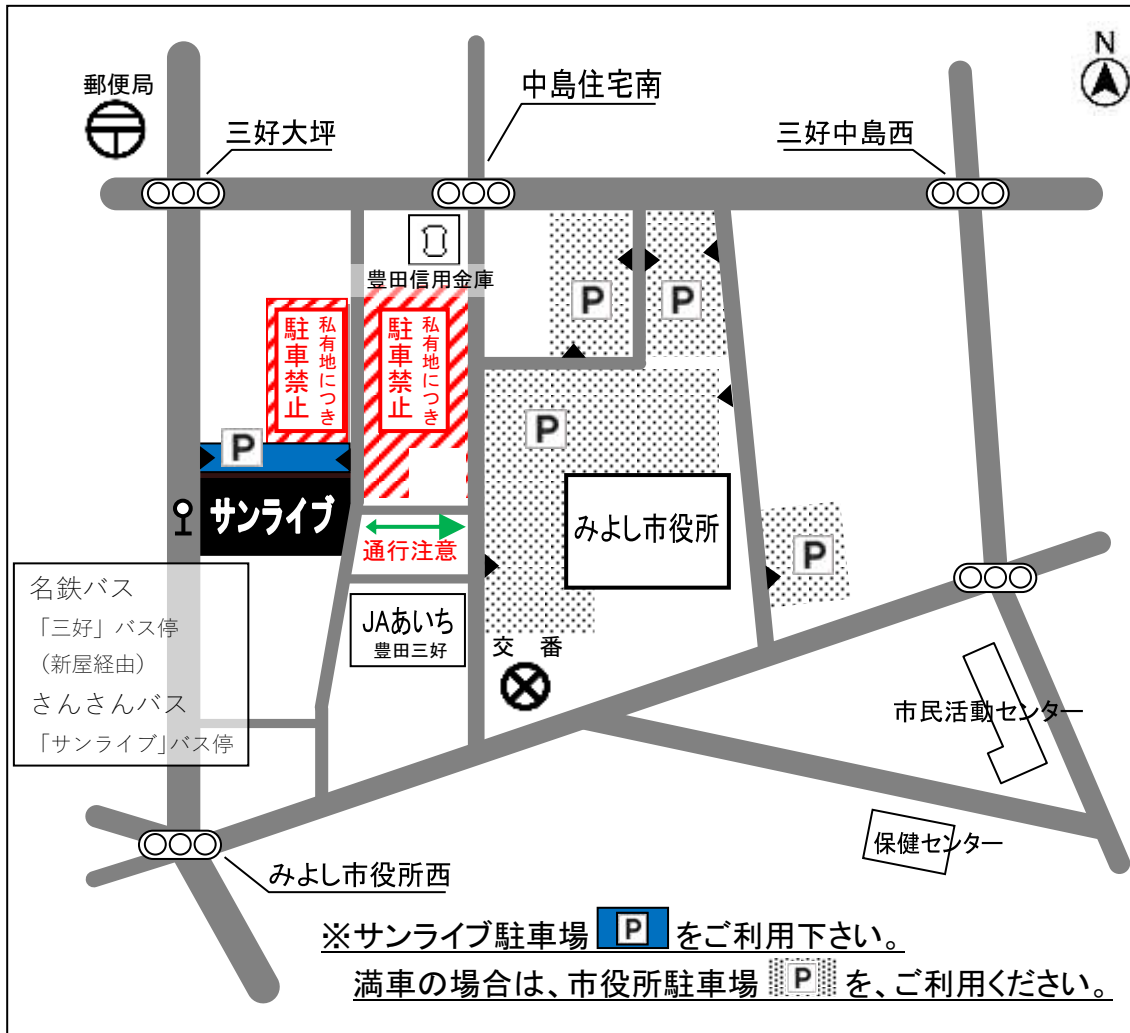

## ■ みよし市図書館学習交流プラザ「サンライブ」 周辺地図

### 所在地

〒470-0224 愛知県みよし市三好町湯ノ前 114 番地  
みよし市生涯学習推進課 ☎ 0561-34-3111