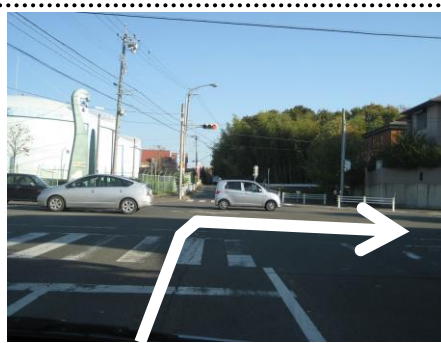

みよし市マラソン駅伝大会コース図 2区 (3.3km)

① 三好丘桜公園横のぼり坂

② 緑丘小交差点を右折

③ 道なりに直進

④ 高速道路上の高嶺橋を直進

⑤ くだり坂を直進し第2中継点へ