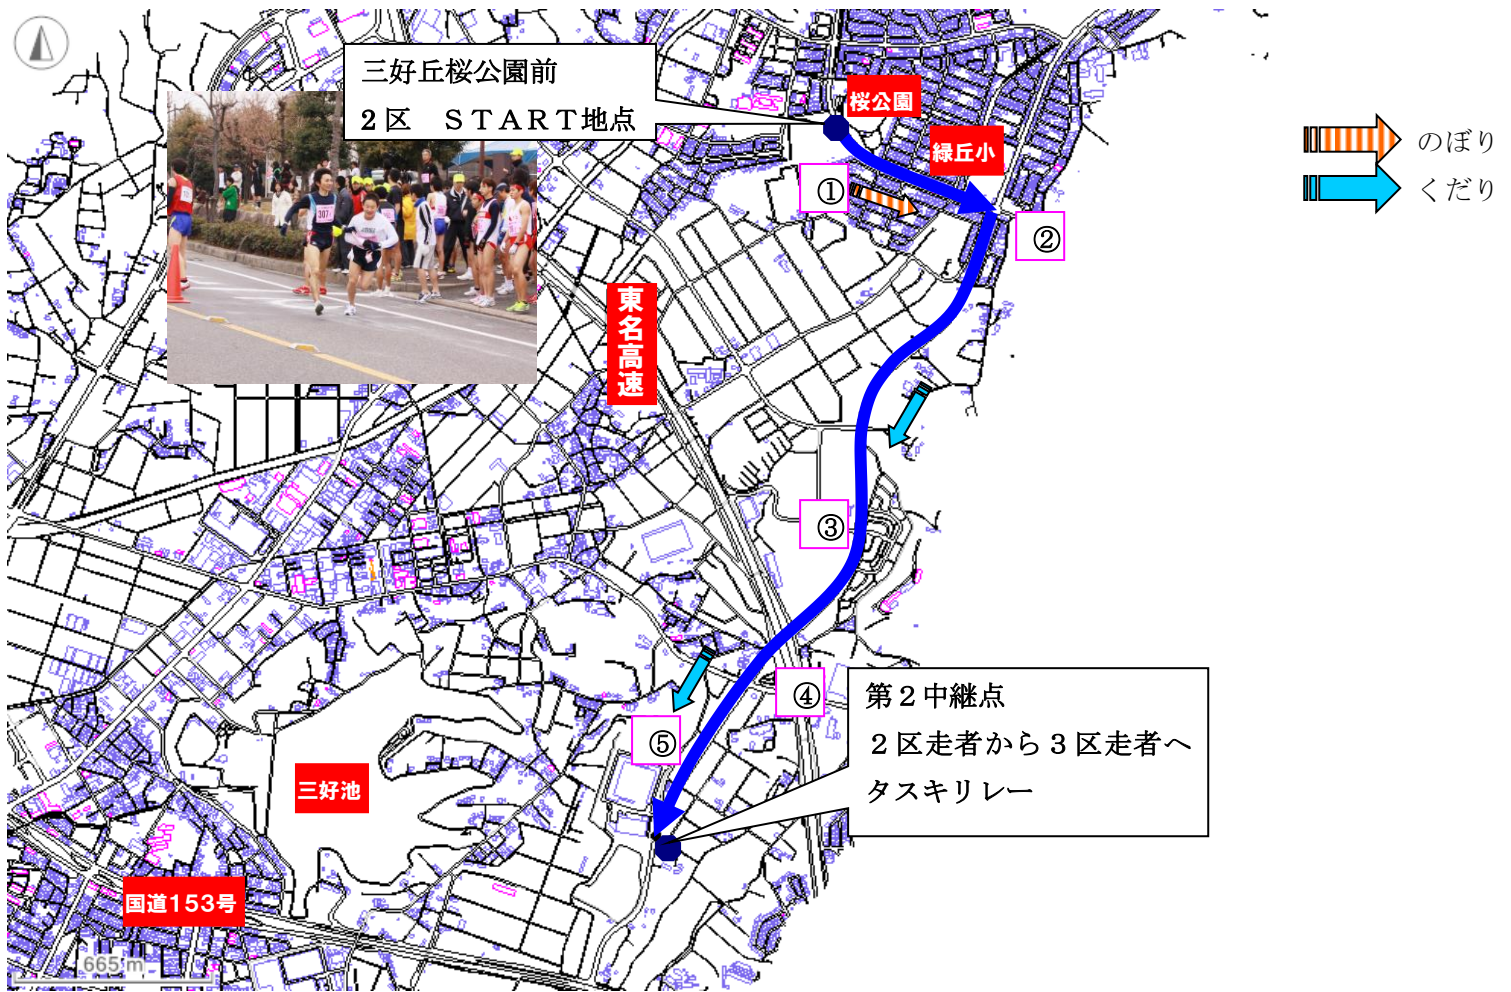

みよし市マラソン駅伝大会コース図 2区 (3.3km)

① 三好丘桜公園横のぼり坂

② 緑丘小交差点を右折

③ 道なりに直進

④ 高速道路上の高嶺橋を直進

⑤ くだり坂を直進し第2中継点へ