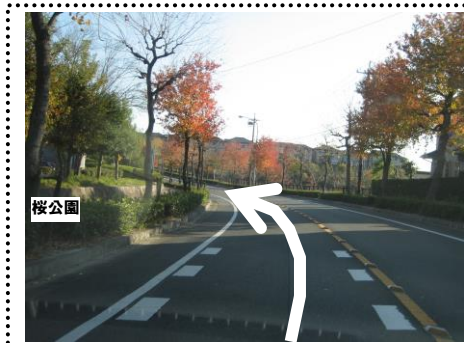

みよし市マラソン駅伝大会コース図 2区 (3.3km)

① 三好丘桜公園横のぼり坂

② 緑丘小交差点を右折

③ 道なりに直進

④ 高速道路上の高嶺橋を直進

⑤ くだり坂を直進し第2中継点へ