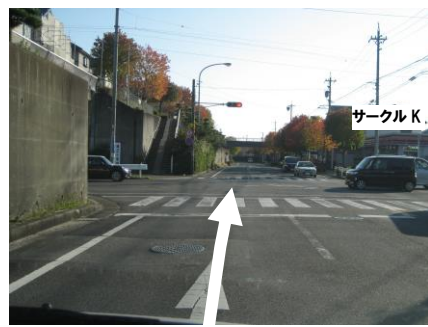

みよし市マラソン駅伝大会コース図 1区 (3.4 km)

① 信号を直進

② 信号を左折

③名古屋刑務所の横を直進

④信号左折

⑤信号を直進後、第1中継点へ