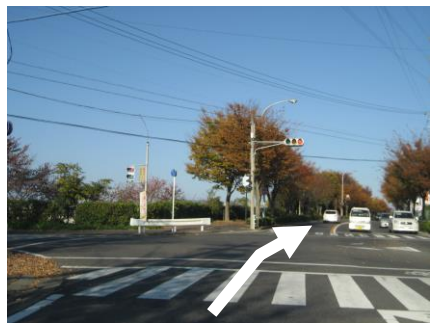

みよし市マラソン駅伝大会コース図 1区 (3.4 km)

① 信号を直進

② 信号を左折

③名古屋刑務所の横を直進

④信号左折

⑤信号を直進後、第1中継点へ