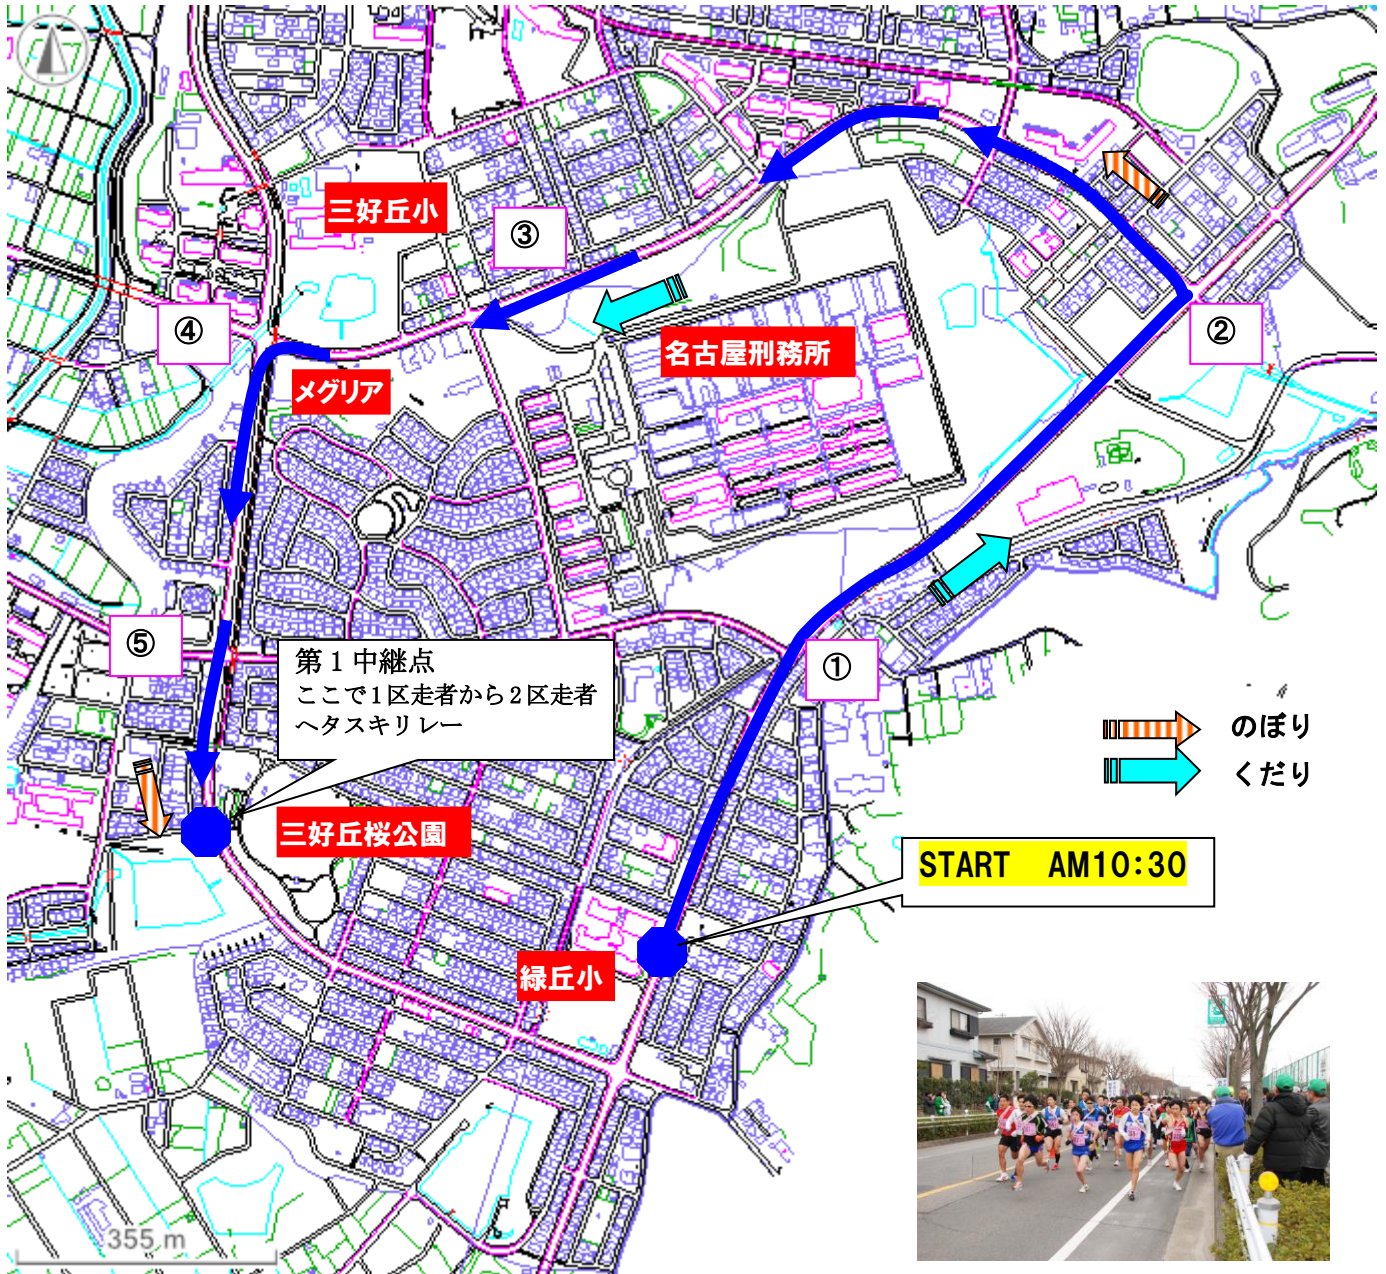

みよし市マラソン駅伝大会コース図 1区 (3.4 km)

① 信号を直進

② 信号を左折

③名古屋刑務所の横を直進

④信号左折

⑤信号を直進後、第1中継点へ