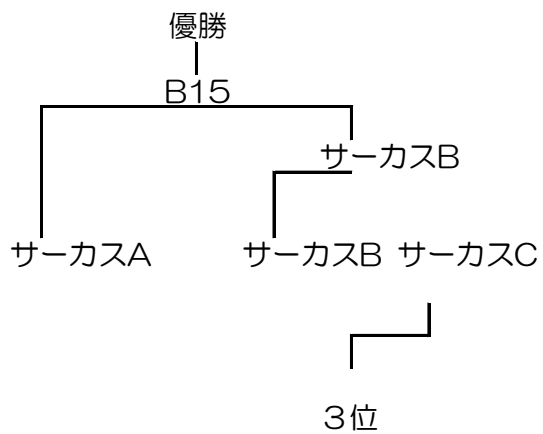

【中学生男子】

いリーグ

	チーム名	①	②	③	勝ち点	得点	失点	順位
①	みよしサーカス オンザウォーターB		2-4 6-4	4-4 5-5	5	17	17	2
②	みよしサーカス オンザウォーターC	4-2 4-6		3-10 2-12	3	13	30	3
③	みよしサーカス オンザウォーターA	4-4 5-5	10-3 12-2		8	31	14	1

いリーグ(1~3位)