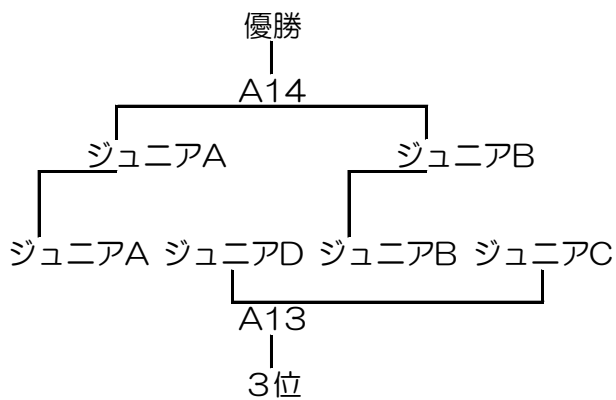

【小学生男子】

あリーグ

	チーム名	①	②	③	④	勝ち点	得点	失点	順位
①	みよしジュニアカヌークラブB		A1 4-3	A4 2-4	A7 12-1	6	18	8	2
②	みよしジュニアカヌークラブC	3-4		A8 5-12	A5 7-4	3	15	20	3
③	みよしジュニアカヌークラブA	4-2	12-5		A2 13-0	9	29	7	1
④	みよしジュニアカヌークラブD	1-12	4-7	0-13		0	5	32	4

あリーグ(1~4位)

【中学生男子】

いリーグ

	チーム名	①	②	③	勝ち点	得点	失点	順位
①	みよしサーカス オンザウォーターB		2-4 6-4	4-4 5-5	5	17	17	2
②	みよしサーカス オンザウォーターC	4-2 4-6		3-10 2-12	3	13	30	3
③	みよしサーカス オンザウォーターA	4-4 5-5	10-3 12-2		8	31	14	1

いリーグ(1~3位)