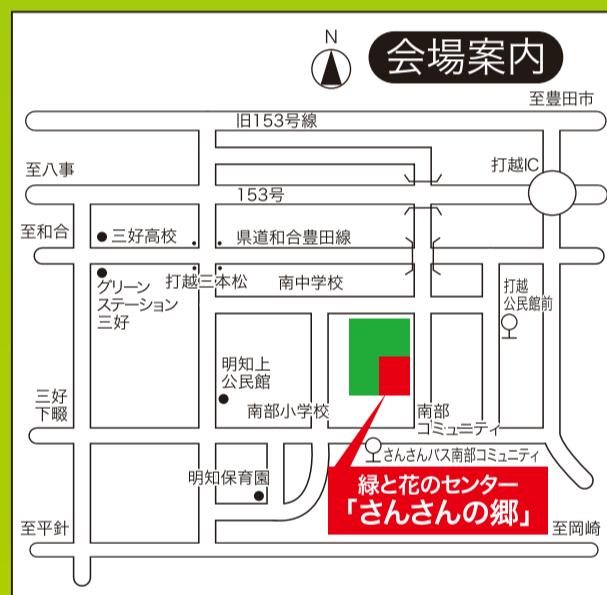

ぶらり!

軽トラ★マルシェ

みよし

5/12

土曜日

- 時間 / 午前9時～午前11時30分
- 場所 / 緑と花のセンター 第3駐車場

雨天
決行

新鮮野菜いっぱい!
楽しさいっぱい!

実施主体：みよし軽トラ市実行委員会
(緑と花のセンター TEL:34-6111)