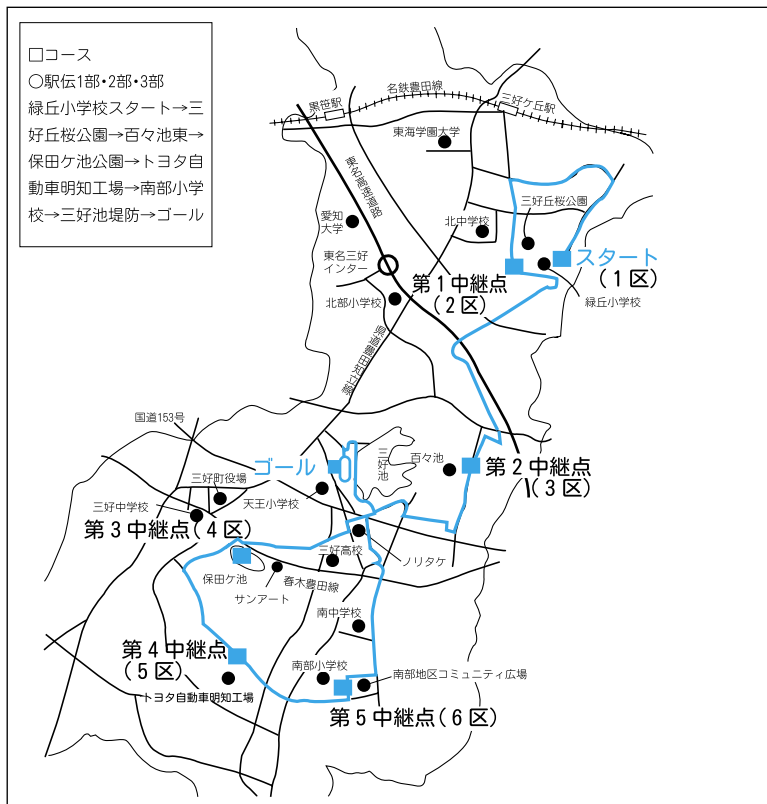

■駅伝コース図

編集後記

▼あけましておめでとございませう。新年を迎え、皆さんいかがお過ごしでしょうか。昨年の広報では世界力ヌーポ口選手権の開催やアテネオリンピック陸上男子ハンマー投げでの室伏広治選手の金メダル獲得などスポーツの話題を多くお伝えしました。今年はいよいよ愛知万博の開催です。「三好町の日」やフレンドシップ国ペリーの「ナショナルデー」の様子などを広報でお伝えしようと考えています。わたしは入場券を購入し3月を心待ちにしています。(鈴)

▼平成17年は酉年。ニワトリといえばわたしたちの生活に関わりが深いのが卵です。「物価の優等生」といわれたこの卵も、最近では価格が高騰。Lサイズ10個入りパックが200円以上するんですよ。わが家は男女共同参画家庭なので、わたしもよく近くのスーパーに買い物に行きます。先日の休み、正午まで卵Lサイズ1パック98円のタイムサービスに15分遅れて間に合わず「早起きは三文の得か」とつぶやいている横で妻が一言、「お昼の12時は早くないでしょ」。(竹)