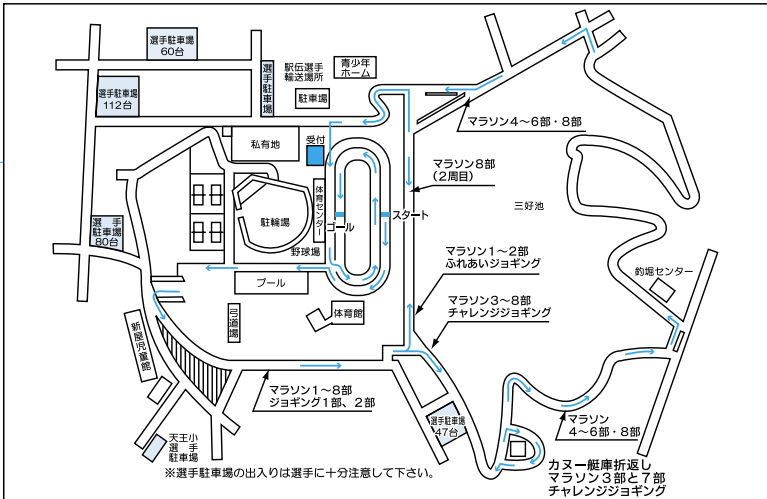

▼とき 1月30日(日) 午前8時40分から午後0時40分まで（雨天決行）

▼ところ 三好公園陸上競技場と三好池周辺道路、町内一般道路

▼交通規制 ①車両通行禁止：三好池トリムコースと青少年ホーム前道路（大会中）

②選手通過時車両通行禁止：陸上競技場周辺道路と駅伝コース（選手通過後解除）

③駐車禁止：コース全域

▼そのほか 詳しいプログラムは、平成16年11月1日号の広報みよしを参照

■マラソンコース図および三好公園周辺図