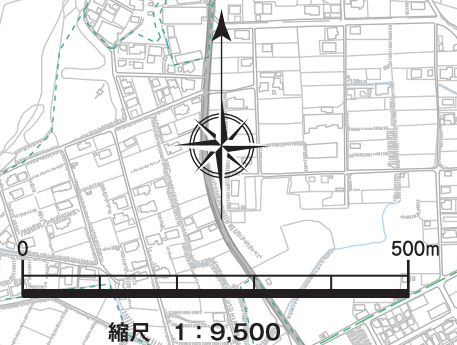

三好丘小学校区

凡 例	
	AED設置場所
	土砂災害特別警戒区域(急傾斜地)
	土砂災害警戒区域(急傾斜地)
	土砂災害特別警戒区域(土石流)
	土砂災害警戒区域(土石流)
	急傾斜地崩壊危険区域
	急傾斜地崩壊危険箇所
	緊急輸送道路(県指定)第1次
	緊急輸送道路(県指定)第2次
	緊急輸送道路(市指定)

	広域避難場所 兼 避難所
6	三好丘小学校
12	三好丘中学校
	指定一時避難場所
23	三好丘旭集会所
24	三好丘集会所
	福祉避難所
18	三好老人保健施設
	防災倉庫
	三好丘小学校
	三好丘中学校