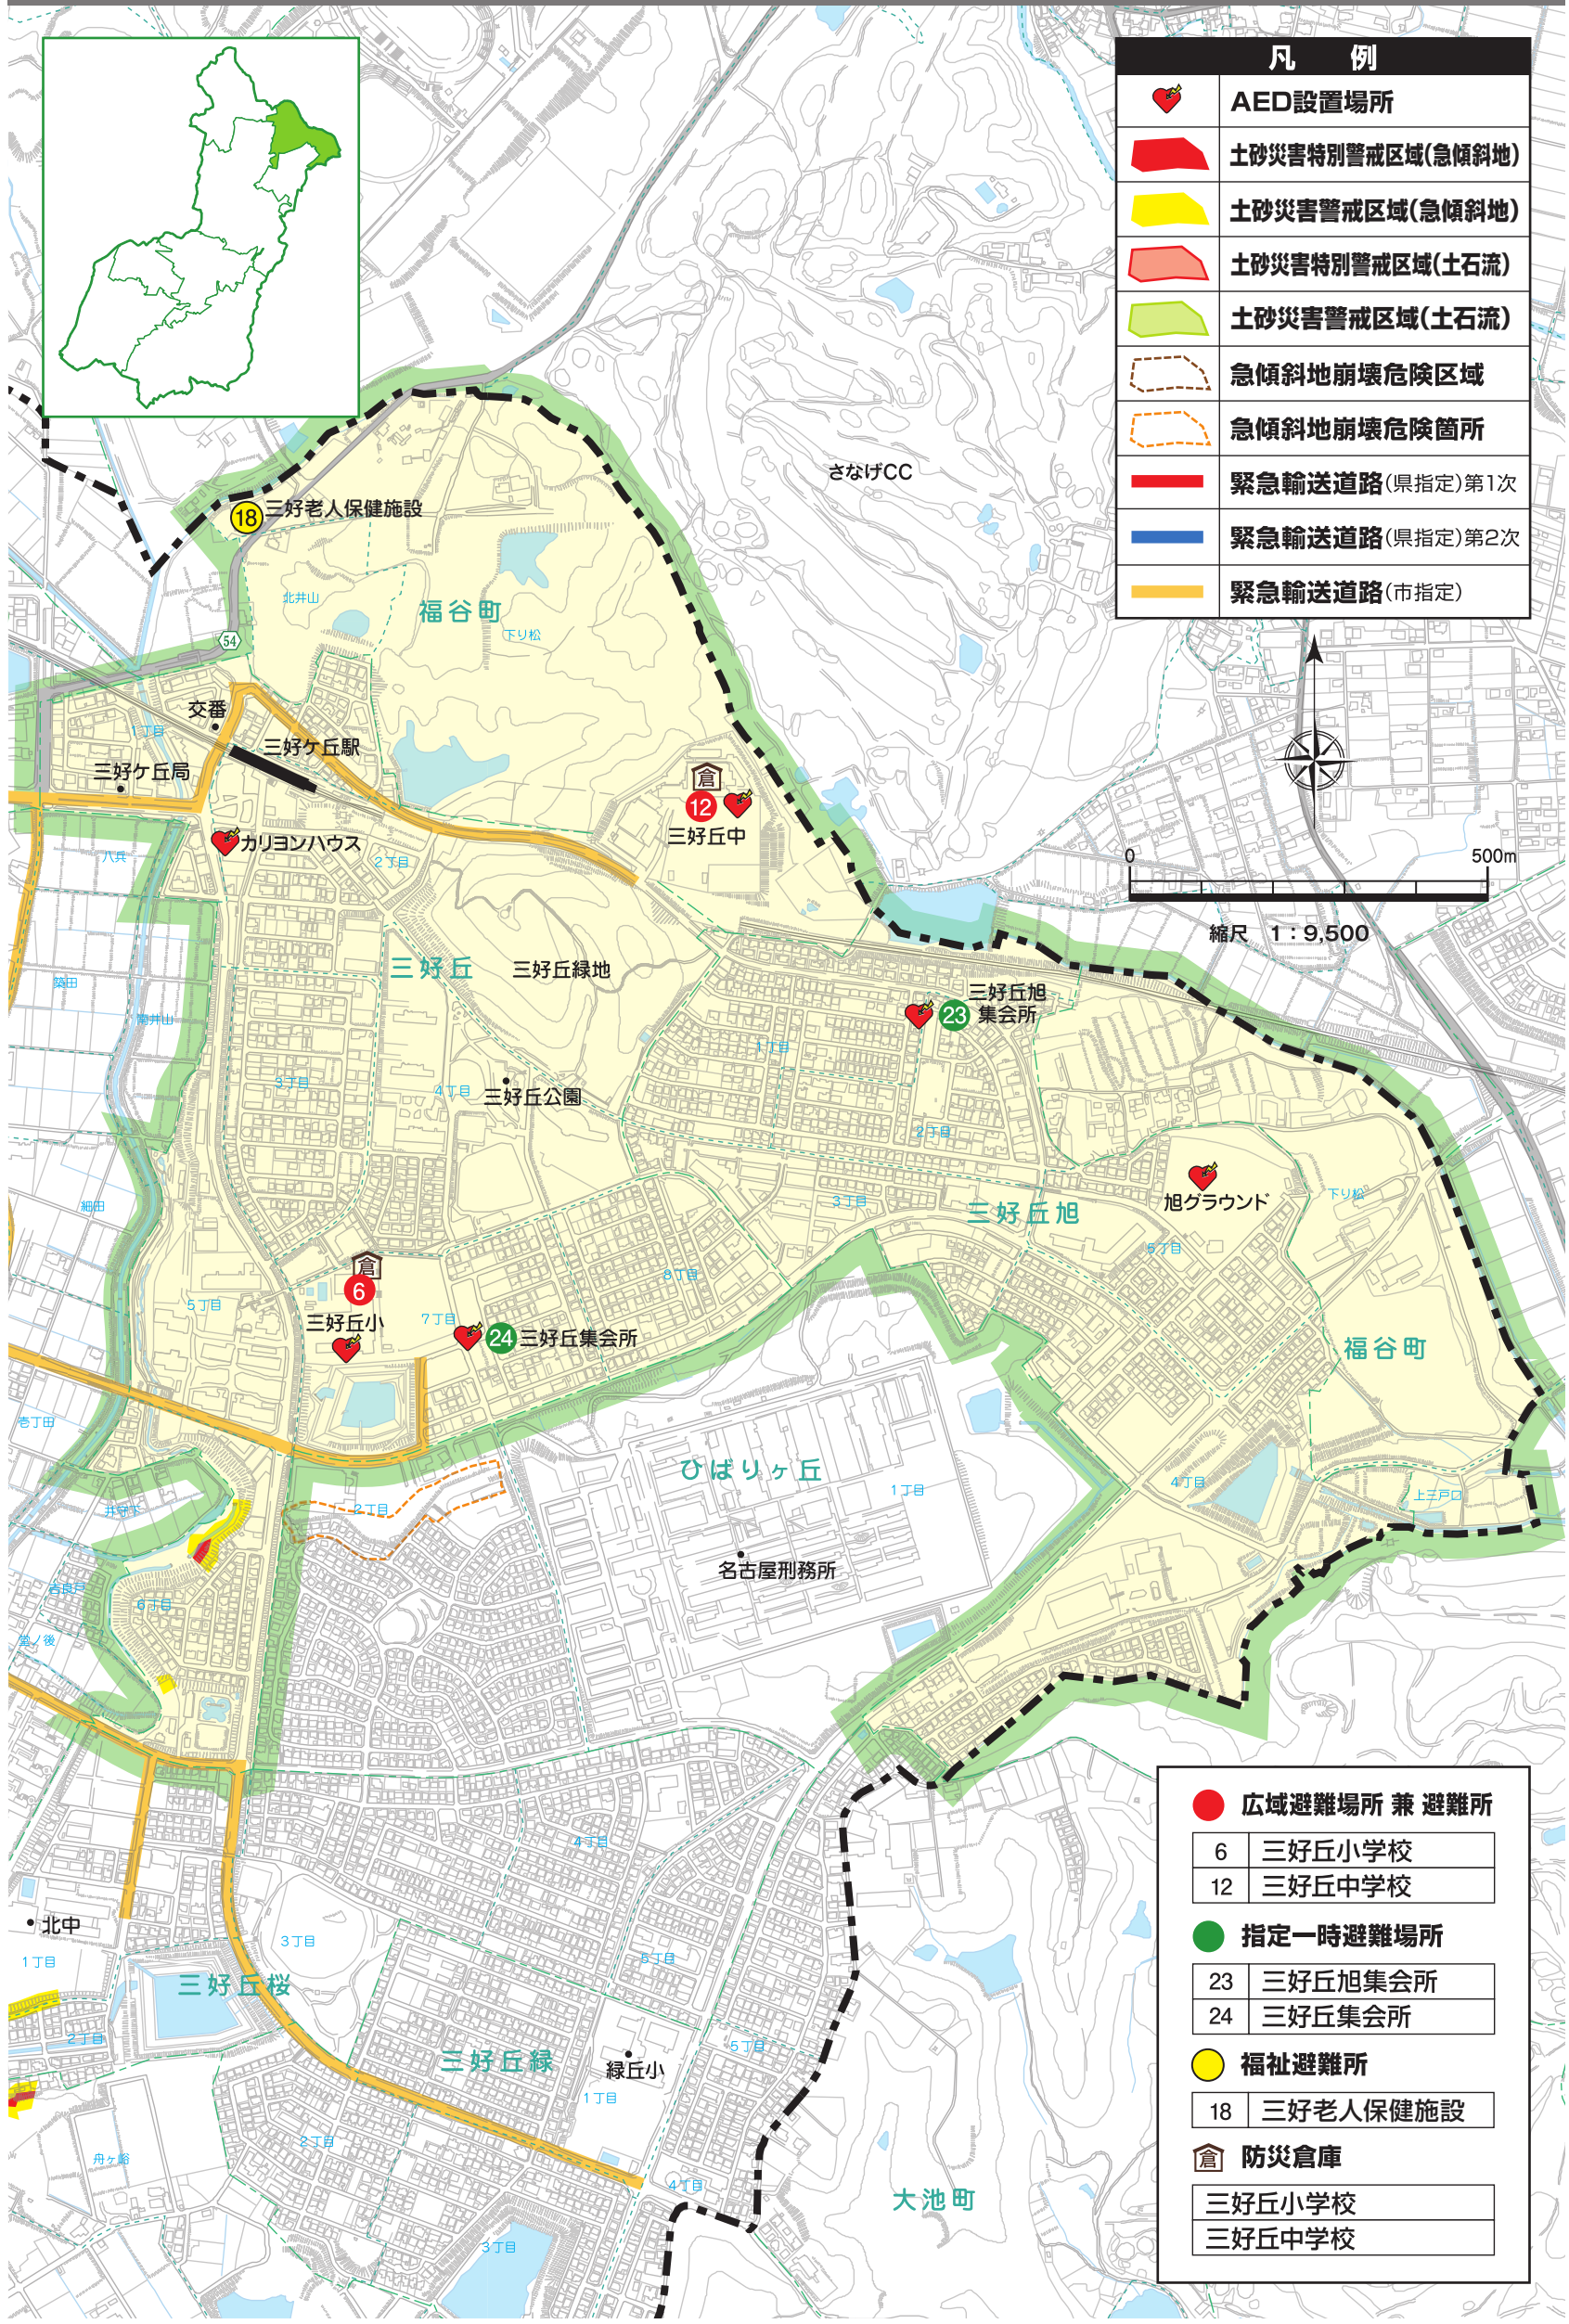

三好丘小学校区

凡 例	
	AED設置場所
	土砂災害特別警戒区域(急傾斜地)
	土砂災害警戒区域(急傾斜地)
	土砂災害特別警戒区域(土石流)
	土砂災害警戒区域(土石流)
	急傾斜地崩壊危険区域
	急傾斜地崩壊危険箇所
	緊急輸送道路(県指定)第1次
	緊急輸送道路(県指定)第2次
	緊急輸送道路(市指定)

	広域避難場所 兼 避難所
6	三好丘小学校
12	三好丘中学校
	指定一時避難場所
23	三好丘旭集会所
24	三好丘集会所
	福祉避難所
18	三好老人保健施設
	防災倉庫
	三好丘小学校
	三好丘中学校